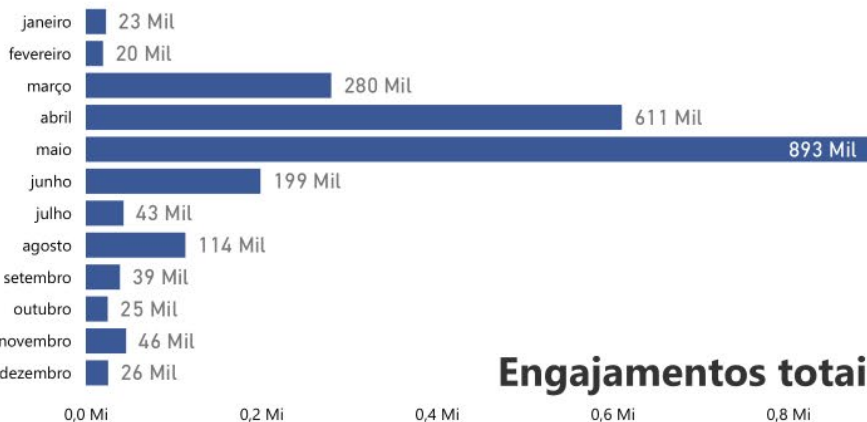

f FACEBOOK 2019

f Impressões e Alcance

Gerdau (BR, PE, CO, ...) adicionou uma nova foto.

8922	1073	990	906
Curtidas e reações	Comentários	Impressões	Alcance

Você sabia que os cabos de fibra óptica são revestidos com aço? A resis...

7788	31	26	26
Curtidas e reações	Comentários	Impressões	Alcance

Só com o poder do amor iremos nos libertar dos preconceitos e garant...

7193	355	372	341
Curtidas e reações	Comentários	Impressões	Alcance

Como uma grande riqueza mundial, o petróleo é uma das principais fo...

6468	60	78	71
Curtidas e reações	Comentários	Impressões	Alcance

f FACEBOOK 2020

f Impressões e Alcance

Engajamentos totais

Nós da Gerdau, juntos com Ambev, Hospital Israelita Albert Einstein e ...