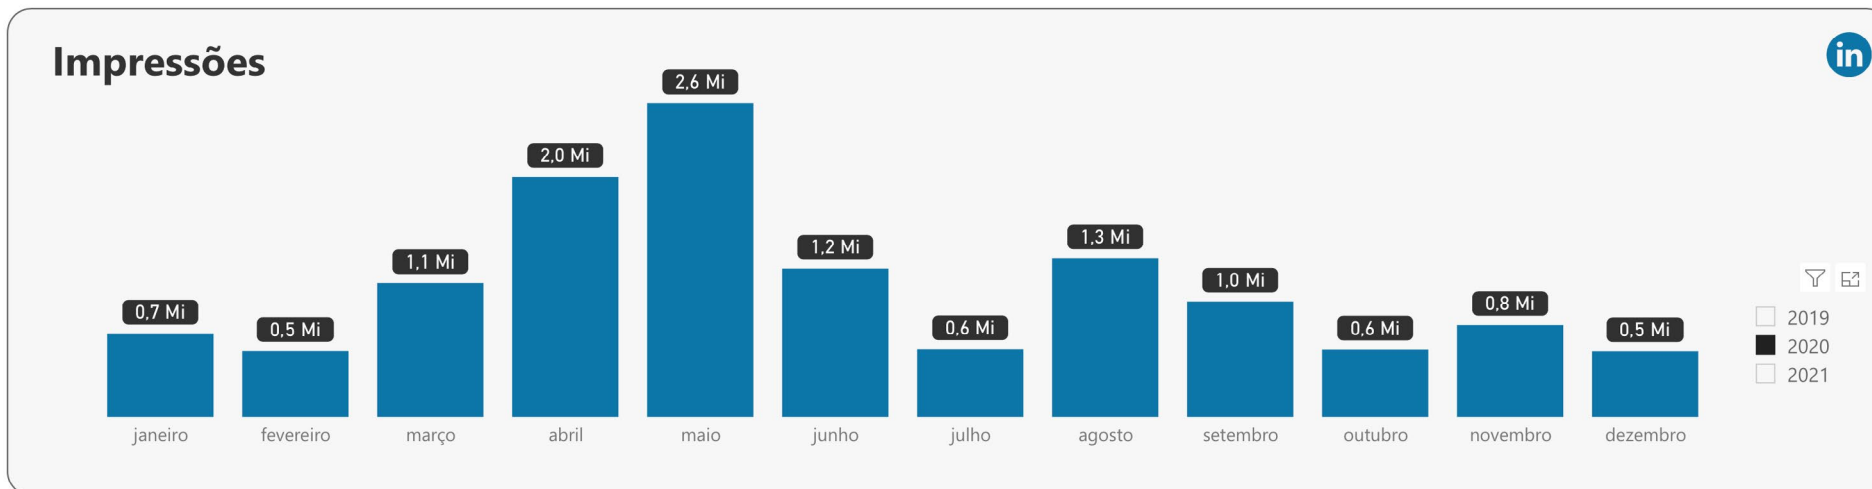

Nosso CEO, Gustavo Werneck, vai falar sobre o propósito e a transform...

1290	16	35	82576
Curtidas e reações	Comentários	Compartilhamentos	impressões

in LINKEDIN 2020

Temos muito orgulho de entregar hoje a obra hospitalar mais rápida d...