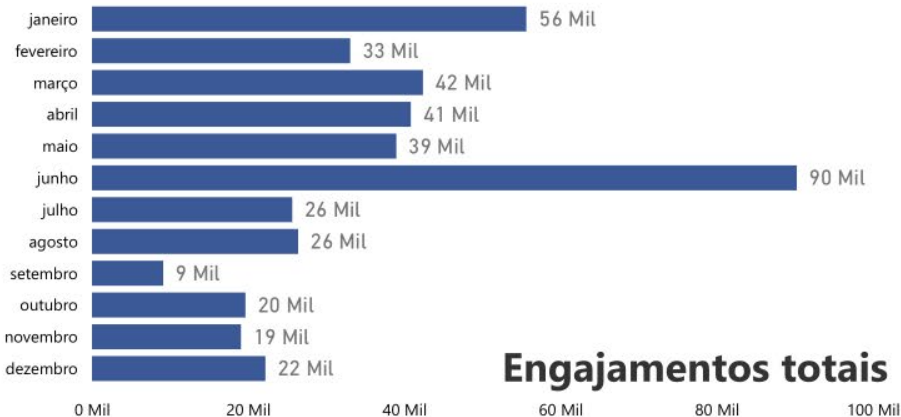

f FACEBOOK 2019

f Impressões e Alcance

Gerdau (BR, PE, CO, ...) adicionou uma nova foto.

8922	1073	990	906
Curtidas e reações	Comentários	Impressões	Alcance

Você sabia que os cabos de fibra óptica são revestidos com aço? A resis...

7788	31	26	26
Curtidas e reações	Comentários	Impressões	Alcance

Só com o poder do amor iremos nos libertar dos preconceitos e garant...

7193	355	372	341
Curtidas e reações	Comentários	Impressões	Alcance

Como uma grande riqueza mundial, o petróleo é uma das principais fo...

6468	60	78	71
Curtidas e reações	Comentários	Impressões	Alcance