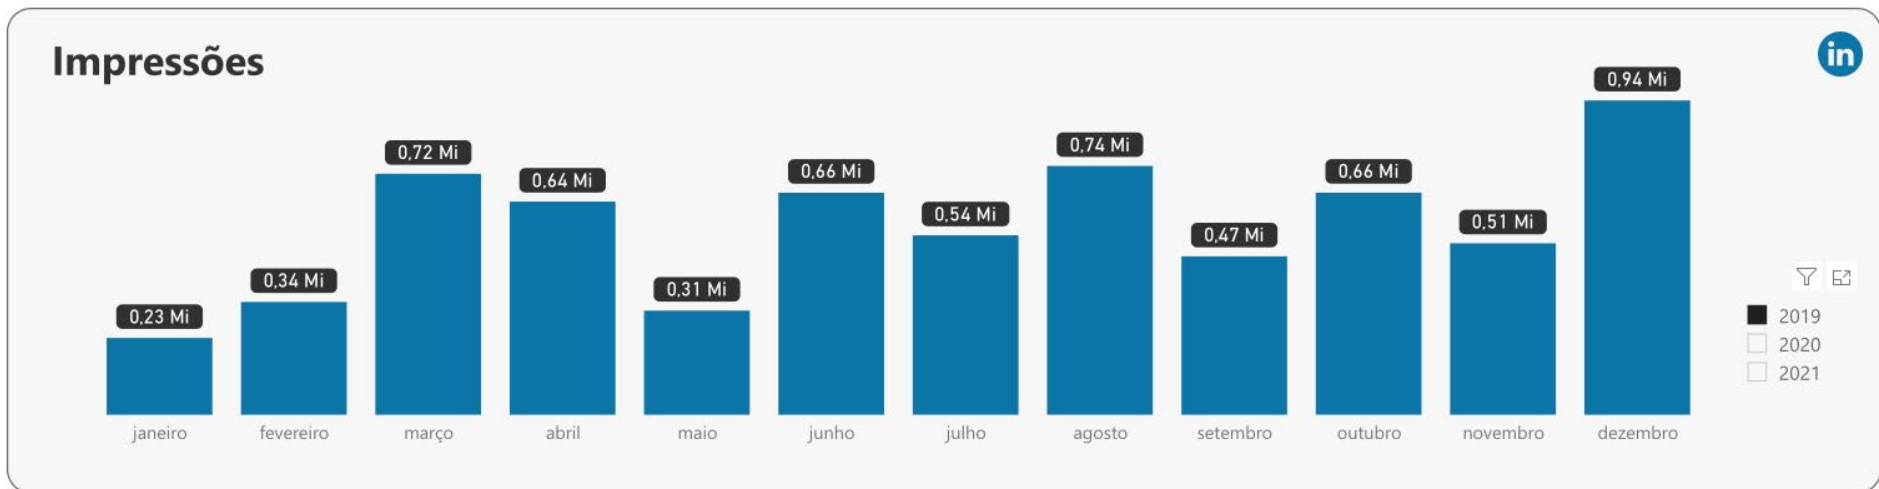

A Gerdau tem como ambic'ao ser uma das empresas mais inclusivas do...

28777	475	48201	200145
Curtidas e Reações	Comentários	Impressões	Alcance

Os primeiros 40 leitos do Centro de Tratamento ao Covid-19, anexo ao ...

23277	740	13694	4445158
Curtidas e Reações	Comentários	Impressões	Alcance

INSTAGRAM - RELATÓRIO DE FILTROS

FILTRO	IMPRESSÕES	ABERTURAS	CAPTURAS	COMPARTILHAMENTOS
Dia do Voluntariado (2020)	13.686	9.462	623	79
Na Quadra (2021)	0	309	38	10
Orgulho da Indústria (2020)	551.551	28.099	9.386	1.587
Quiz 120 Anos (2021)	9630	4287	957	118
120 Anos de História (2021)	14.158	2.541	699	98
Segurança no Trabalho (2021)	719	1057	275	26