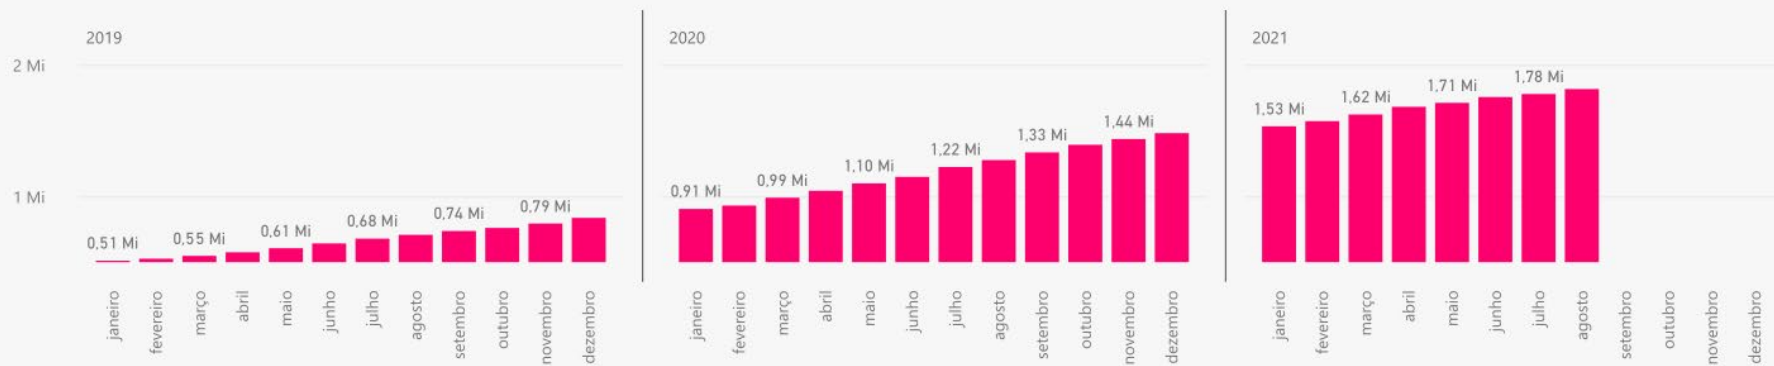

Prêmio Jatobá 2021

A EVOLUÇÃO DOS **RESULTADOS DIGITAIS**
DA GERDAU DURANTE A PANDEMIA

ANEXO I

Indicadores, tabelas e gráficos

PANORAMA POR REDE SOCIAL

Evolução de seguidores

Impressões totais

Engajamentos totais