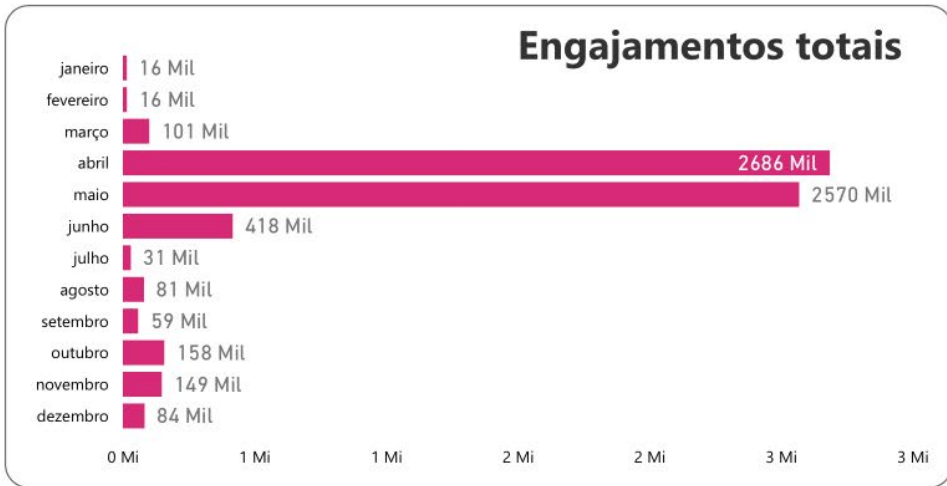

INSTAGRAM 2020

Nós da Gerdau

45646	1125	43759	2282759
Curtidas e Reações	Comentários	Impressões	Alcance

Estamos com mais de 90% da obra de expansão do Hospital Independ...

35216	207	15718	221481
Curtidas e Reações	Comentários	Impressões	Alcance

A Gerdau tem como ambic'ao ser uma das empresas mais inclusivas do...

28777	475	48201	200145
Curtidas e Reações	Comentários	Impressões	Alcance

Os primeiros 40 leitos do Centro de Tratamento ao Covid-19, anexo ao ...

23277	740	13694	4445158
Curtidas e Reações	Comentários	Impressões	Alcance