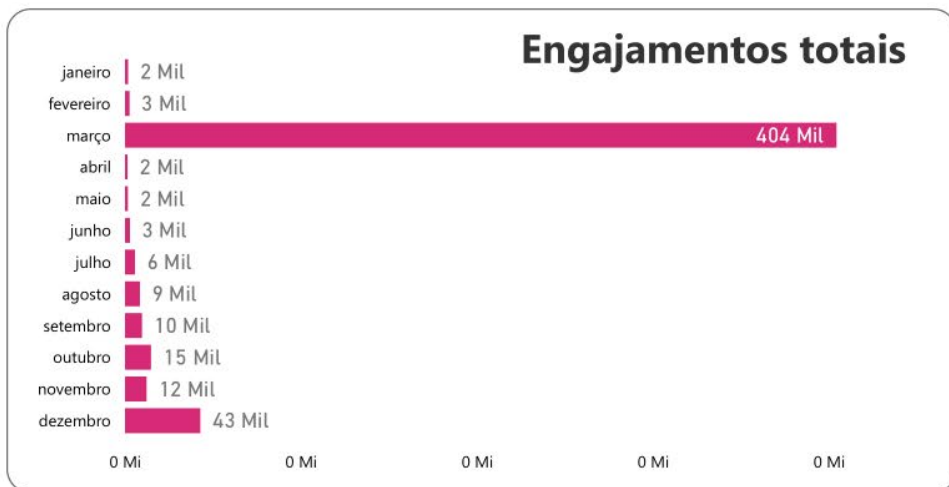

Como uma grande riqueza mundial, o petróleo é uma das principais fo...

6468	60	78	71
Curtidas e reações	Comentários	Impressões	Alcance

f FACEBOOK 2020

f Impressões e Alcance

Engajamentos totais

Nós da Gerdau, juntos com Ambev, Hospital Israelita Albert Einstein e ...

3015	5504	4141084	29379
Curtidas e reações	Comentários	Impressões	Alcance

Temos muito orgulho de entregar hoje a obra hospitalar mais rápida d...

3001	7452	7102540	46107
Curtidas e reações	Comentários	Impressões	Alcance

Nós da Gerdau, em parceria com Ipiranga, Zaffari, Hospital Moinhos de...

2974	3585	1051401	39459
Curtidas e reações	Comentários	Impressões	Alcance

Estamos realizando uma série de iniciativas de apoio à prevenção e co...

2103	9063	522051	62999
Curtidas e reações	Comentários	Impressões	Alcance

INSTAGRAM 2019

Proteger não só o individual, mas também o coletivo: é este o objetivo ...

2771	43	21998	206565
Curtidas e Reações	Comentários	Impressões	Alcance