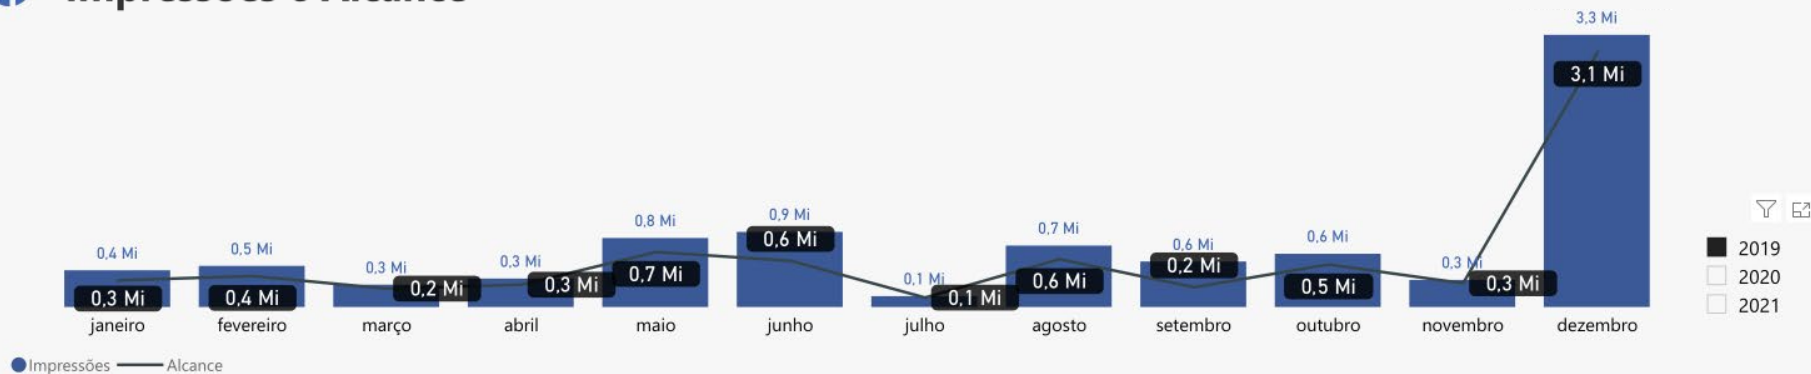

f FACEBOOK 2019

f Impressões e Alcance

Gerdau (BR, PE, CO, ...) adicionou uma nova foto.

8922	1073	990	906
Curtidas e reações	Comentários	Impressões	Alcance

Você sabia que os cabos de fibra óptica são revestidos com aço? A resis...

7788	31	26	26
Curtidas e reações	Comentários	Impressões	Alcance

Só com o poder do amor iremos nos libertar dos preconceitos e garant...

7193	355	372	341
Curtidas e reações	Comentários	Impressões	Alcance

Como uma grande riqueza mundial, o petróleo é uma das principais fo...

6468	60	78	71
Curtidas e reações	Comentários	Impressões	Alcance