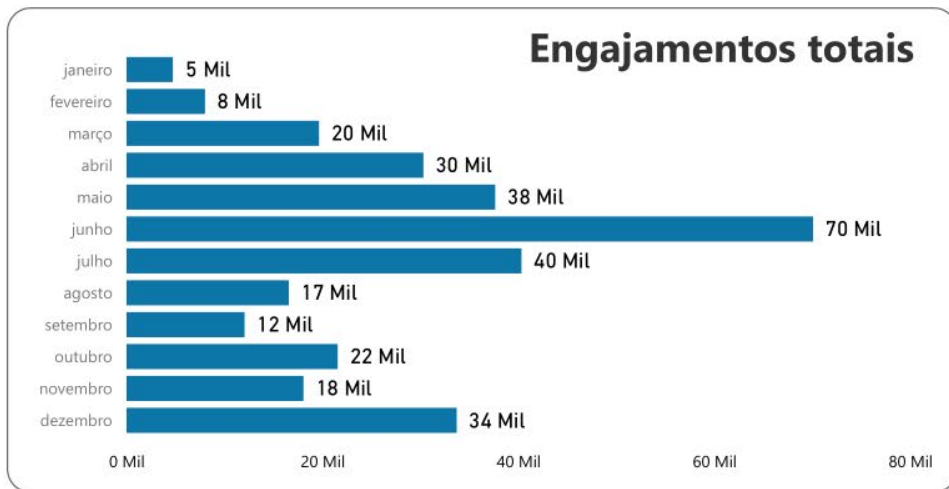

INSTAGRAM 2020

Nós da Gerdau

45646	1125	43759	2282759
Curtidas e Reações	Comentários	Impressões	Alcance

Estamos com mais de 90% da obra de expansão do Hospital Independ...

35216	207	15718	221481
Curtidas e Reações	Comentários	Impressões	Alcance

A Gerdau tem como ambic'ao ser uma das empresas mais inclusivas do...

28777	475	48201	200145
Curtidas e Reações	Comentários	Impressões	Alcance

Os primeiros 40 leitos do Centro de Tratamento ao Covid-19, anexo ao ...

23277	740	13694	4445158
Curtidas e Reações	Comentários	Impressões	Alcance

INSTAGRAM - RELATÓRIO DE FILTROS

FILTRO	IMPRESSÕES	ABERTURAS	CAPTURAS	COMPARTILHAMENTOS
Dia do Voluntariado (2020)	13.686	9.462	623	79
Na Quadra (2021)	0	309	38	10
Orgulho da Indústria (2020)	551.551	28.099	9.386	1.587
Quiz 120 Anos (2021)	9630	4287	957	118
120 Anos de História (2021)	14.158	2.541	699	98
Segurança no Trabalho (2021)	719	1057	275	26