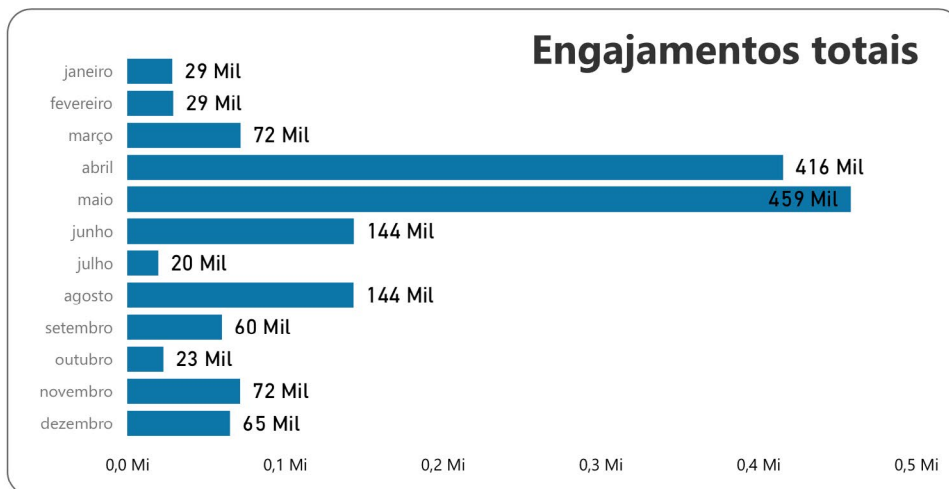

in LINKEDIN 2020

Temos muito orgulho de entregar hoje a obra hospitalar mais rápida d...

7377	346	446	602102
Curtidas e reações	Comentários	Compartilhamentos	impressoes

A Gerdau tem como ambição ser uma das empresas mais inclusivas do ...

6230	133	197	223517
Curtidas e reações	Comentários	Compartilhamentos	impressoes

Diante do aumento na demanda da rede pública de saúde nos casos de...

3564	205	244	284691
Curtidas e reações	Comentários	Compartilhamentos	impressoes

Os primeiros 40 leitos do Centro de Tratamento, anexo ao Hospital Mu...

3360	160	127	558848
Curtidas e reações	Comentários	Compartilhamentos	impressoes