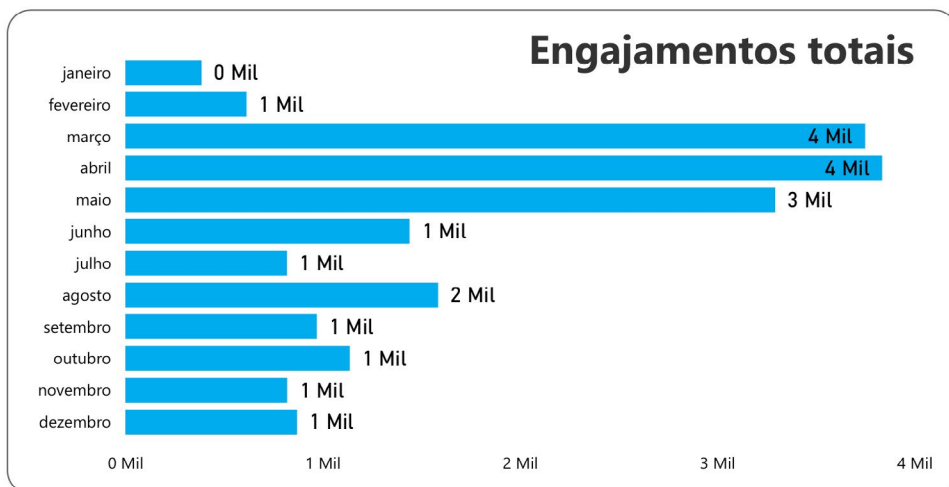

3360	160	127	558848
Curtidas e reações	Comentários	Compartilhamentos	impressoes

TWITTER 2019

Impressões

Engajamentos totais

Graças à dedicação de nossas equipes e à evolução do mercado, conse...

293	4	12	6680
Engajamentos	Comentários	Compartilhamentos	Impressões

O que esperar do futuro se tudo está em constante evolução? Temos q...

164	25	2	7226
Engajamentos	Comentários	Compartilhamentos	Impressões

O futuro se molda.

110	7	8	18933
Engajamentos	Comentários	Compartilhamentos	Impressões

Acompanhe aqui a cobertura com os principais destaques da teleconfe...

97	0	5	3644
Engajamentos	Comentários	Compartilhamentos	Impressões

TWITTER 2020

@Ambev Estamos felizes por estarmos com vocês nessa iniciativa, @A...