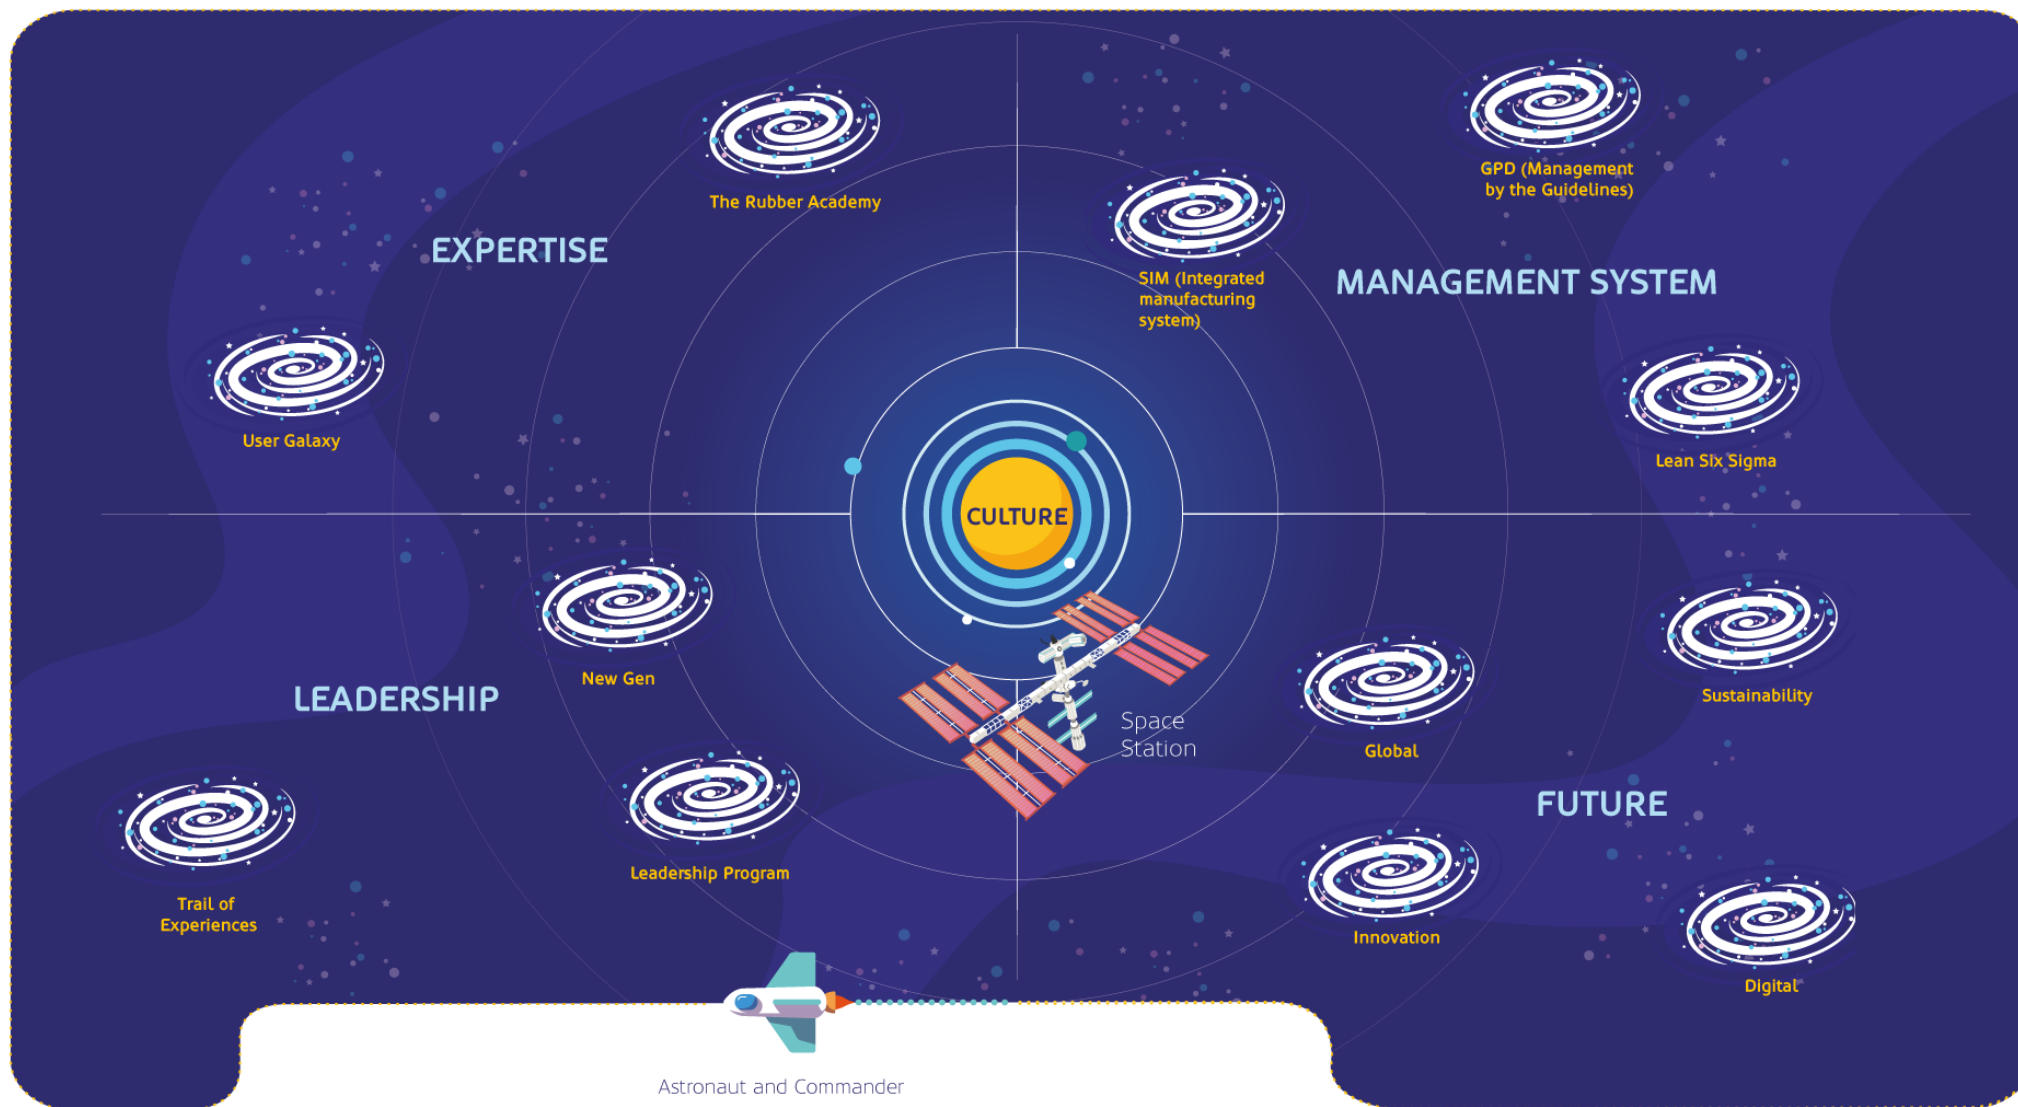

Imagens Ilustrativas - Jatobá PR 2021

Case: Alpa Learning Universe

Cliente: Alpargatas

Agência: fmcom

Home do Portal ALU

Universo Completo do Aprendizado

Teaser | Convite para iniciar a viagem

fmcom

Uma missão incrível

está para começar, e você tem lugar garantido nela!

Em breve, você e toda a tripulação Alpa vão iniciar uma viagem extraordinária com a gente, que vai nos levar a dar um salto na evolução!

Mais do que isso: terá a possibilidade de desbravar um universo todinho pensado para você, repleto de oportunidades.

Clique aqui para ver mais e prepare-se para embarcar!